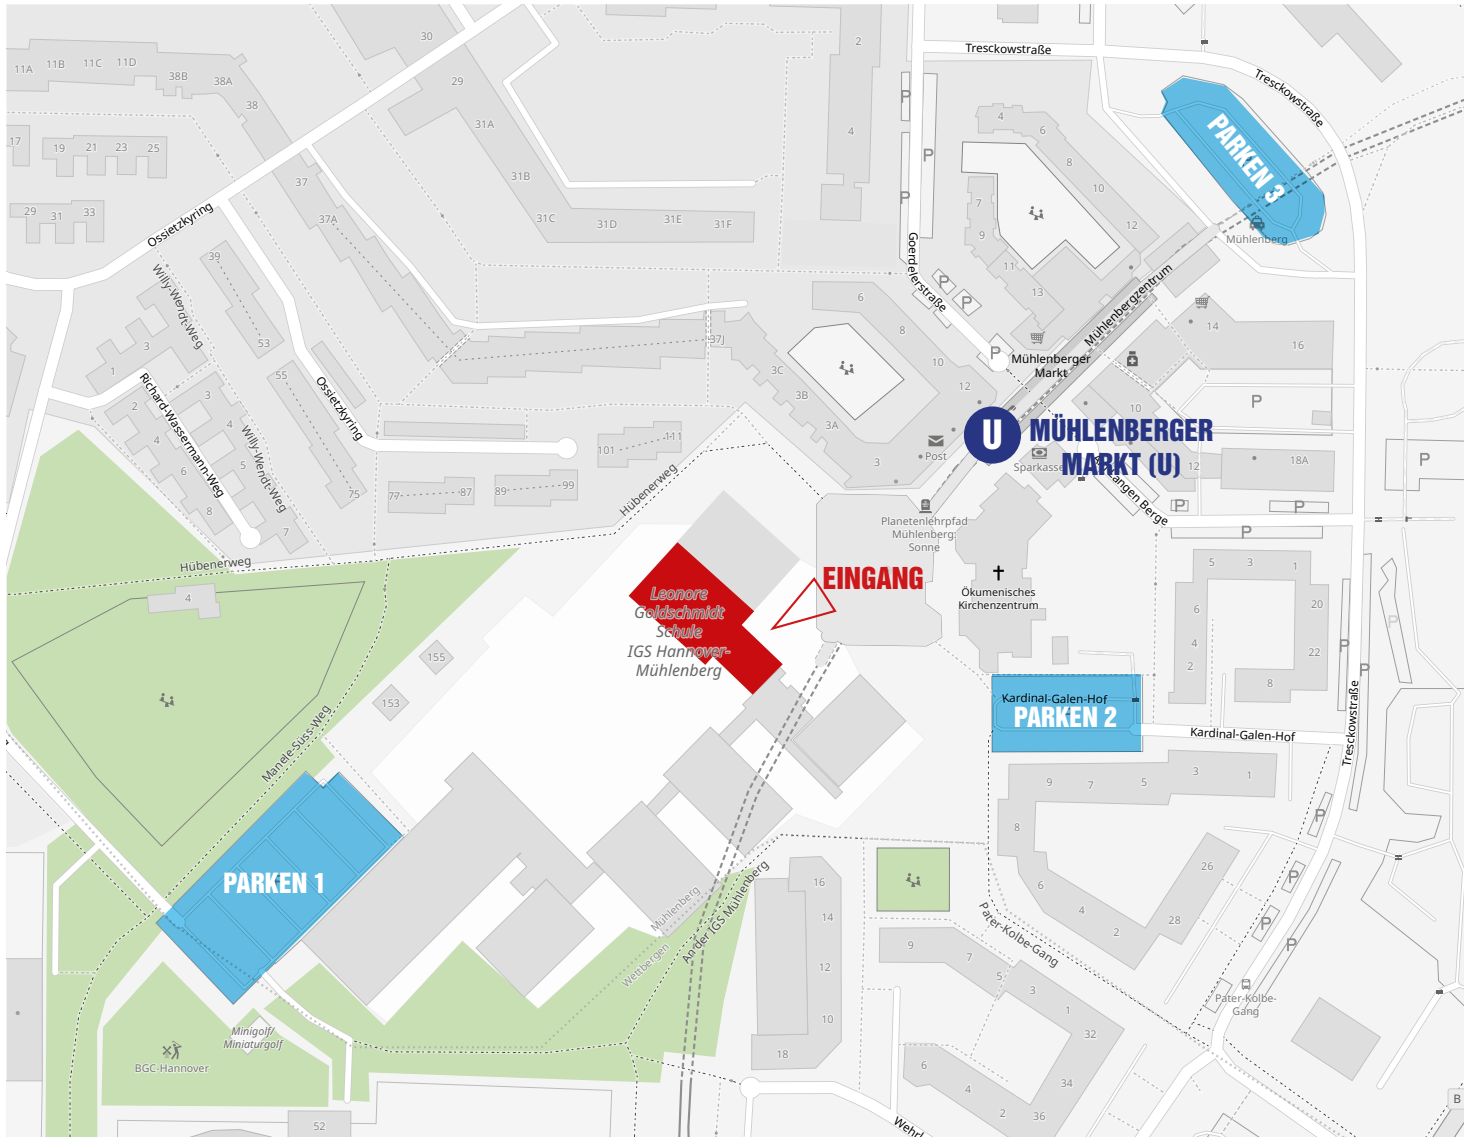

# Anfahrt

### Anfahrt mit öffentlichen Verkehrsmitteln:

Die Leonore-Goldschmidt-Schule ist bestens an den öffentlichen Personennahverkehr angebunden. Direkt an der Schule am „Mühlenberger Markt“ halten die Stadtbahnlinien **3 und 7**, die vom **Hauptbahnhof Hannover** fahren. Der Bus 129 fährt nach Empelde und Wettbergen, die Linie 581 nach Badenstedt, Davenstedt und Ahlem.

### Anfahrt mit dem Auto:

1. Parkmöglichkeit hinter der Schule: Ossietzkyring 48, 30457 Hannover
2. Parkmöglichkeit: Kardinal-Galen-Hof 4-10, 30457 Hannover
3. Parkmöglichkeit: Mühlenbergzentrum 6, 30457 Hannover